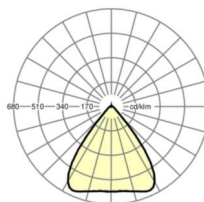

параметры

номер заказа	19432004060
код EAN	4020863401505
номер таможенного тарифа	94051190
Знак прохождения контроля	IP 64, класс защиты I, ENEC10 VDE, F, D, HACCP DIN10500/Food/IFS-пригодность для применения/BRC, Indoor, CE
Степень ударопрочности IK	IK03 (-20°C bis 25°C)
Температура окружения	ta -20°C в 25°C
Гарантийный срок	5 лет
Государственные программы поддержки	BEG - государственные субсидии для энергосберегающих зданий (действительна только для Германии)

электротехника

Балласт	Электронный драйвер (1 штука)
Мощность системы	68W
сетевое напряжение	230V/50Hz
автоматический предохранитель (пусковой ток)	10 штук/B10, 16 штук/B16, 10 штук/C10, 16 штук/C16
класс энергосбережения/Источник света	C

Оптика

Оснастка	LED, цветопередача/оттенок света CRI ≥ 80 / 4000K
Допуск для координаты цветности (MacAdam)	3SDCM
Фотобиологическая безопасность (светильник)	RG1
Номинальный световой поток	11639lm
Срок службы LED	50000h L80/B10 (Tq 25°C)
светоотдача светильников	170lm/W
Угол излучения	80° (C0) / 80° (C90)
UGR поп./вдоль	20.4 / 20.6

DEEP-LINK

<https://www.regiolux.de/ru/article/19432004060>

Ссылка	LED 12000lm 840
ηLB	100 %
Φ ↓/↑	98 % / 2 %
UGR поп./вдоль	20.4 / 20.6